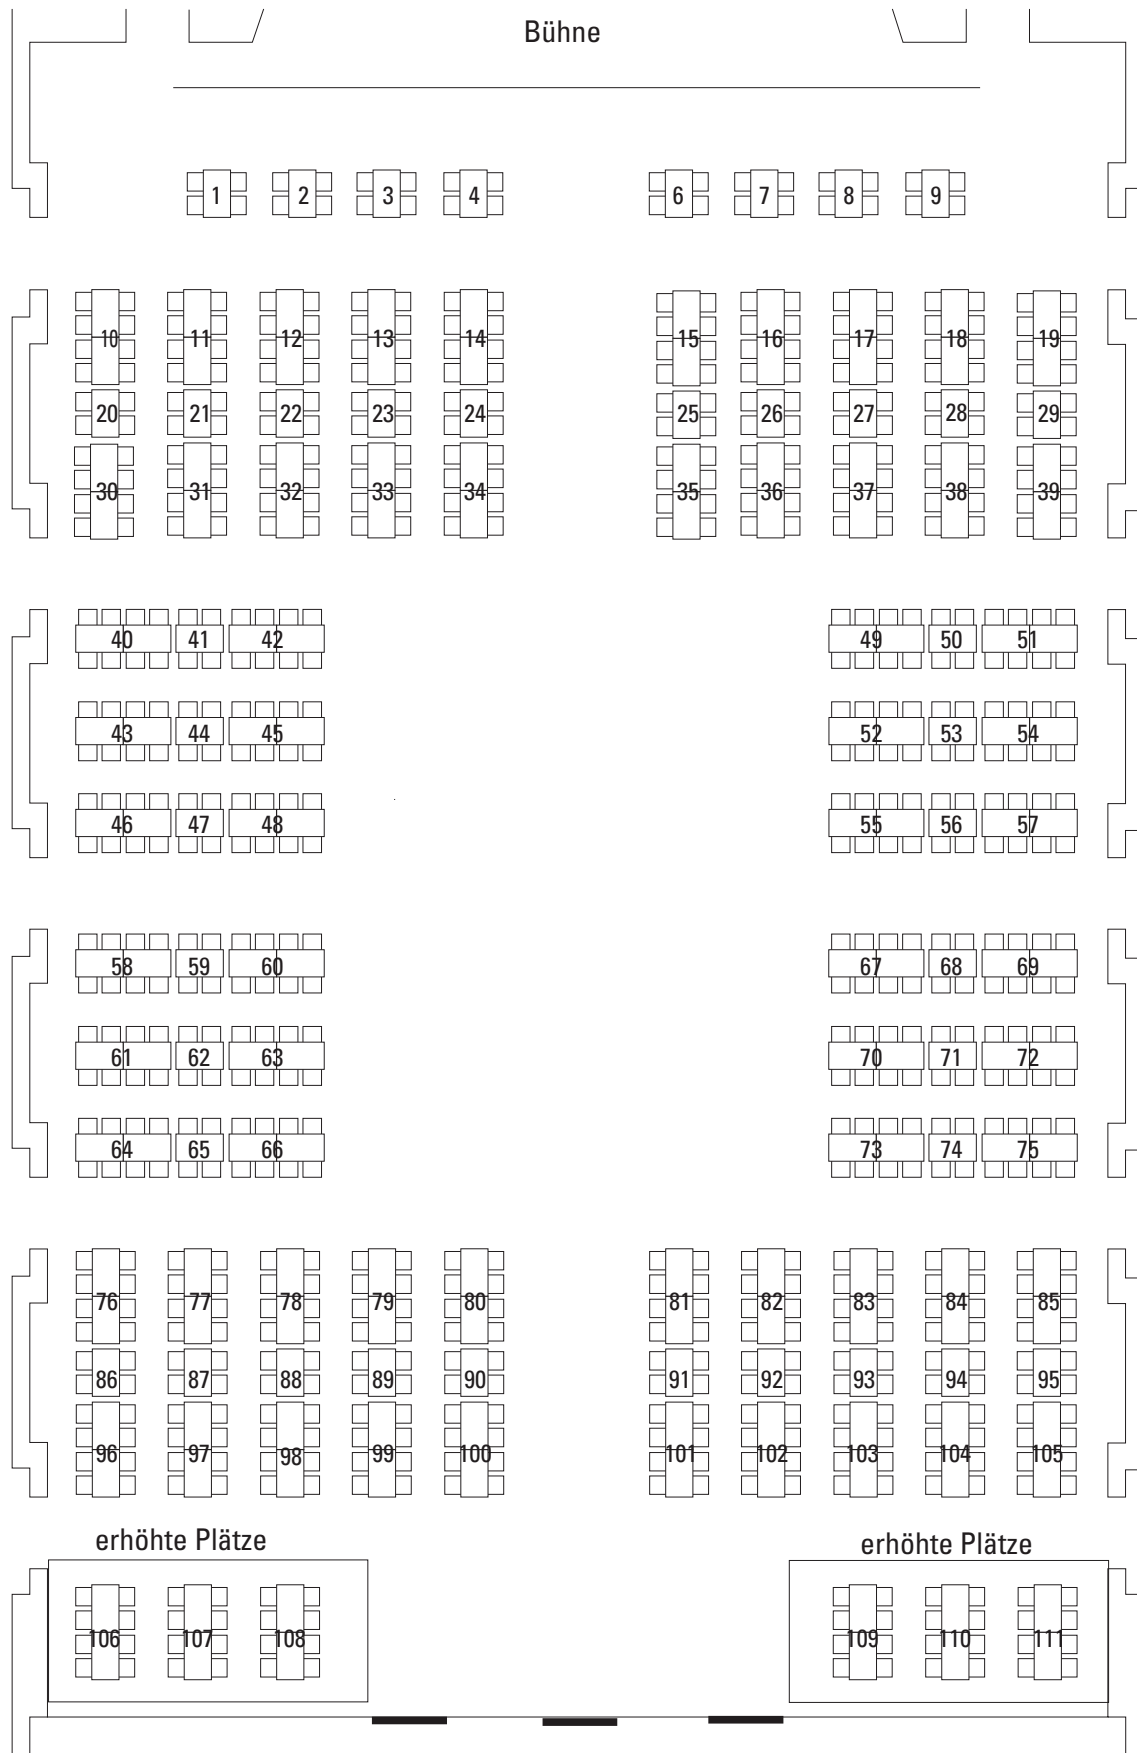

# Die STADTHALLE MAGDEBURG – Saalparkett, Bestuhlungsplan

(Tanzturnier)

Kapazität

720 Plätze

Die STADTHALLE MAGDEBURG – **Tanzturnier, Empore**  
**(228 Plätze)**