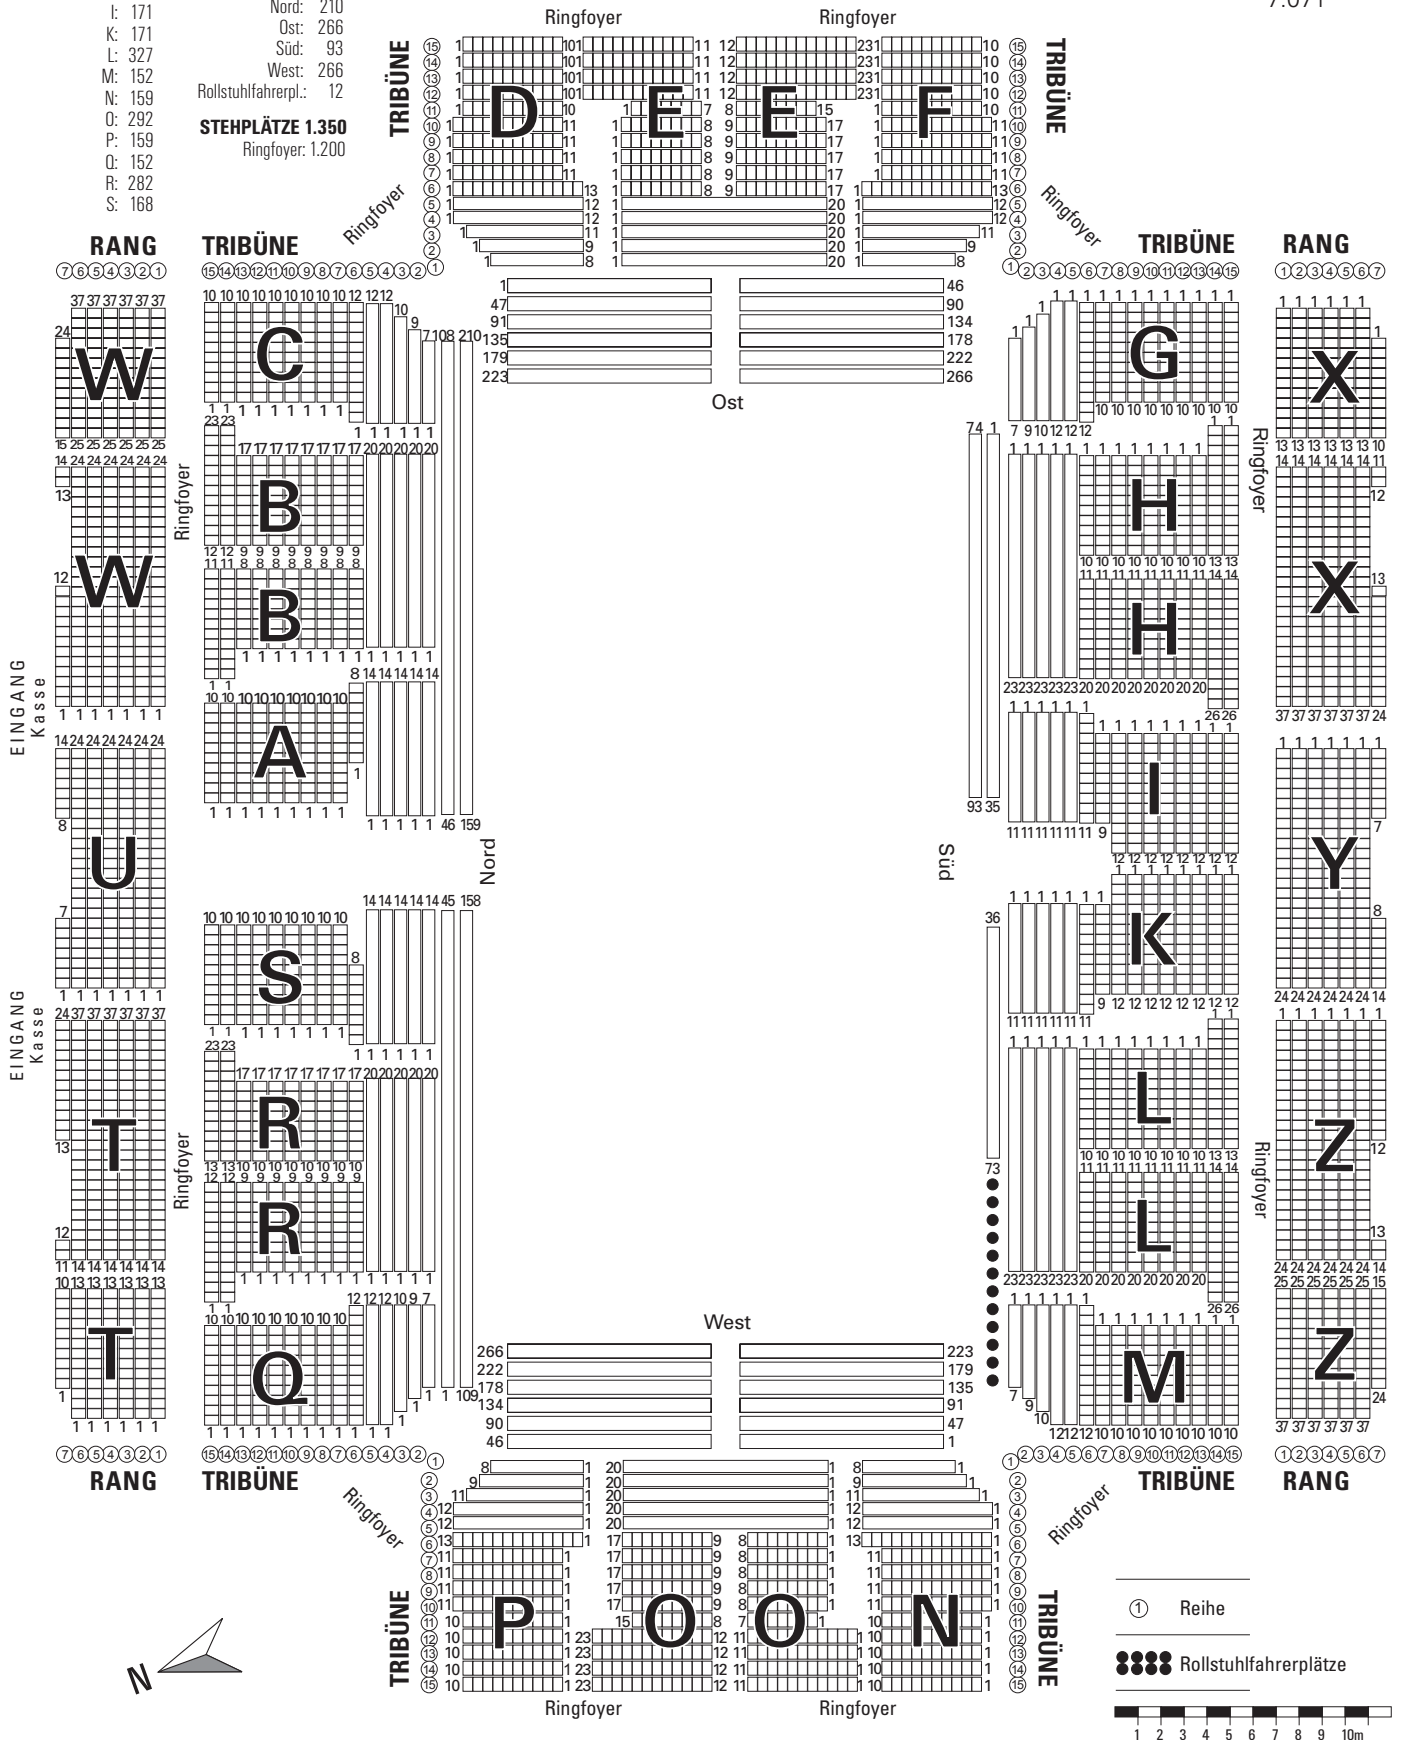

## TRIBÜNE 3.724

A: 168  
B: 282  
C: 152  
D: 159  
E: 292  
F: 159  
G: 152  
H: 327  
I: 171  
K: 171  
L: 327  
M: 152  
N: 159  
O: 292  
P: 159  
Q: 152  
R: 282  
S: 168

## RANG 1.300

T: 246  
U: 158  
W: 246  
X: 246  
Y: 158  
Z: 246

## SAALPARKETT 847

Nord: 210  
Ost: 266  
Süd: 93  
West: 266  
Rollstuhlfahrerpl.: 12

## STEHPLÄTZE 1.350

Ringfoyer: 1.200

① Reihe

●●●● Rollstuhlfahrerplätze

1 2 3 4 5 6 7 8 9 10m