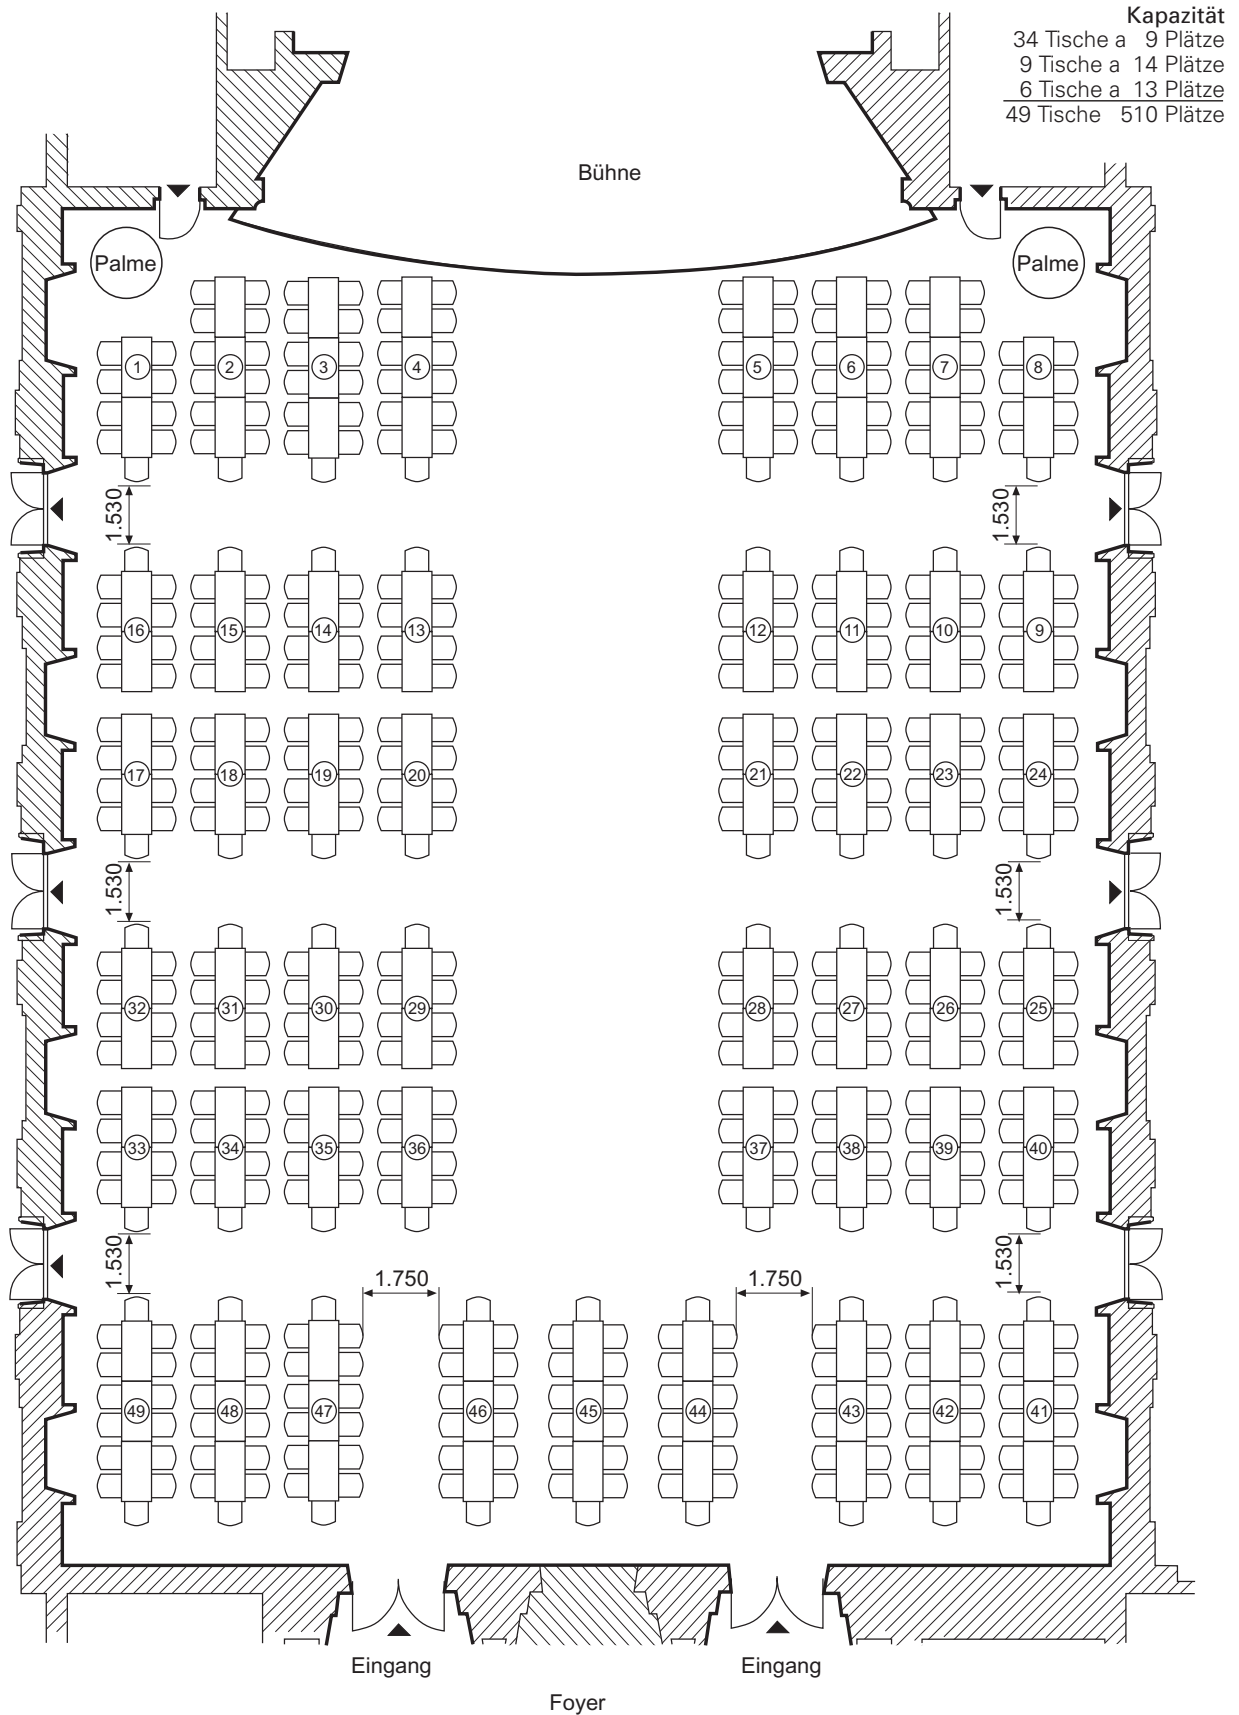

**Das AMO – Großer Saal, Bestuhlungsplan
(Tafeln)**

Kapazität
 34 Tische a 9 Plätze
 9 Tische a 14 Plätze
 6 Tische a 13 Plätze
 49 Tische 510 Plätze

① Tisch