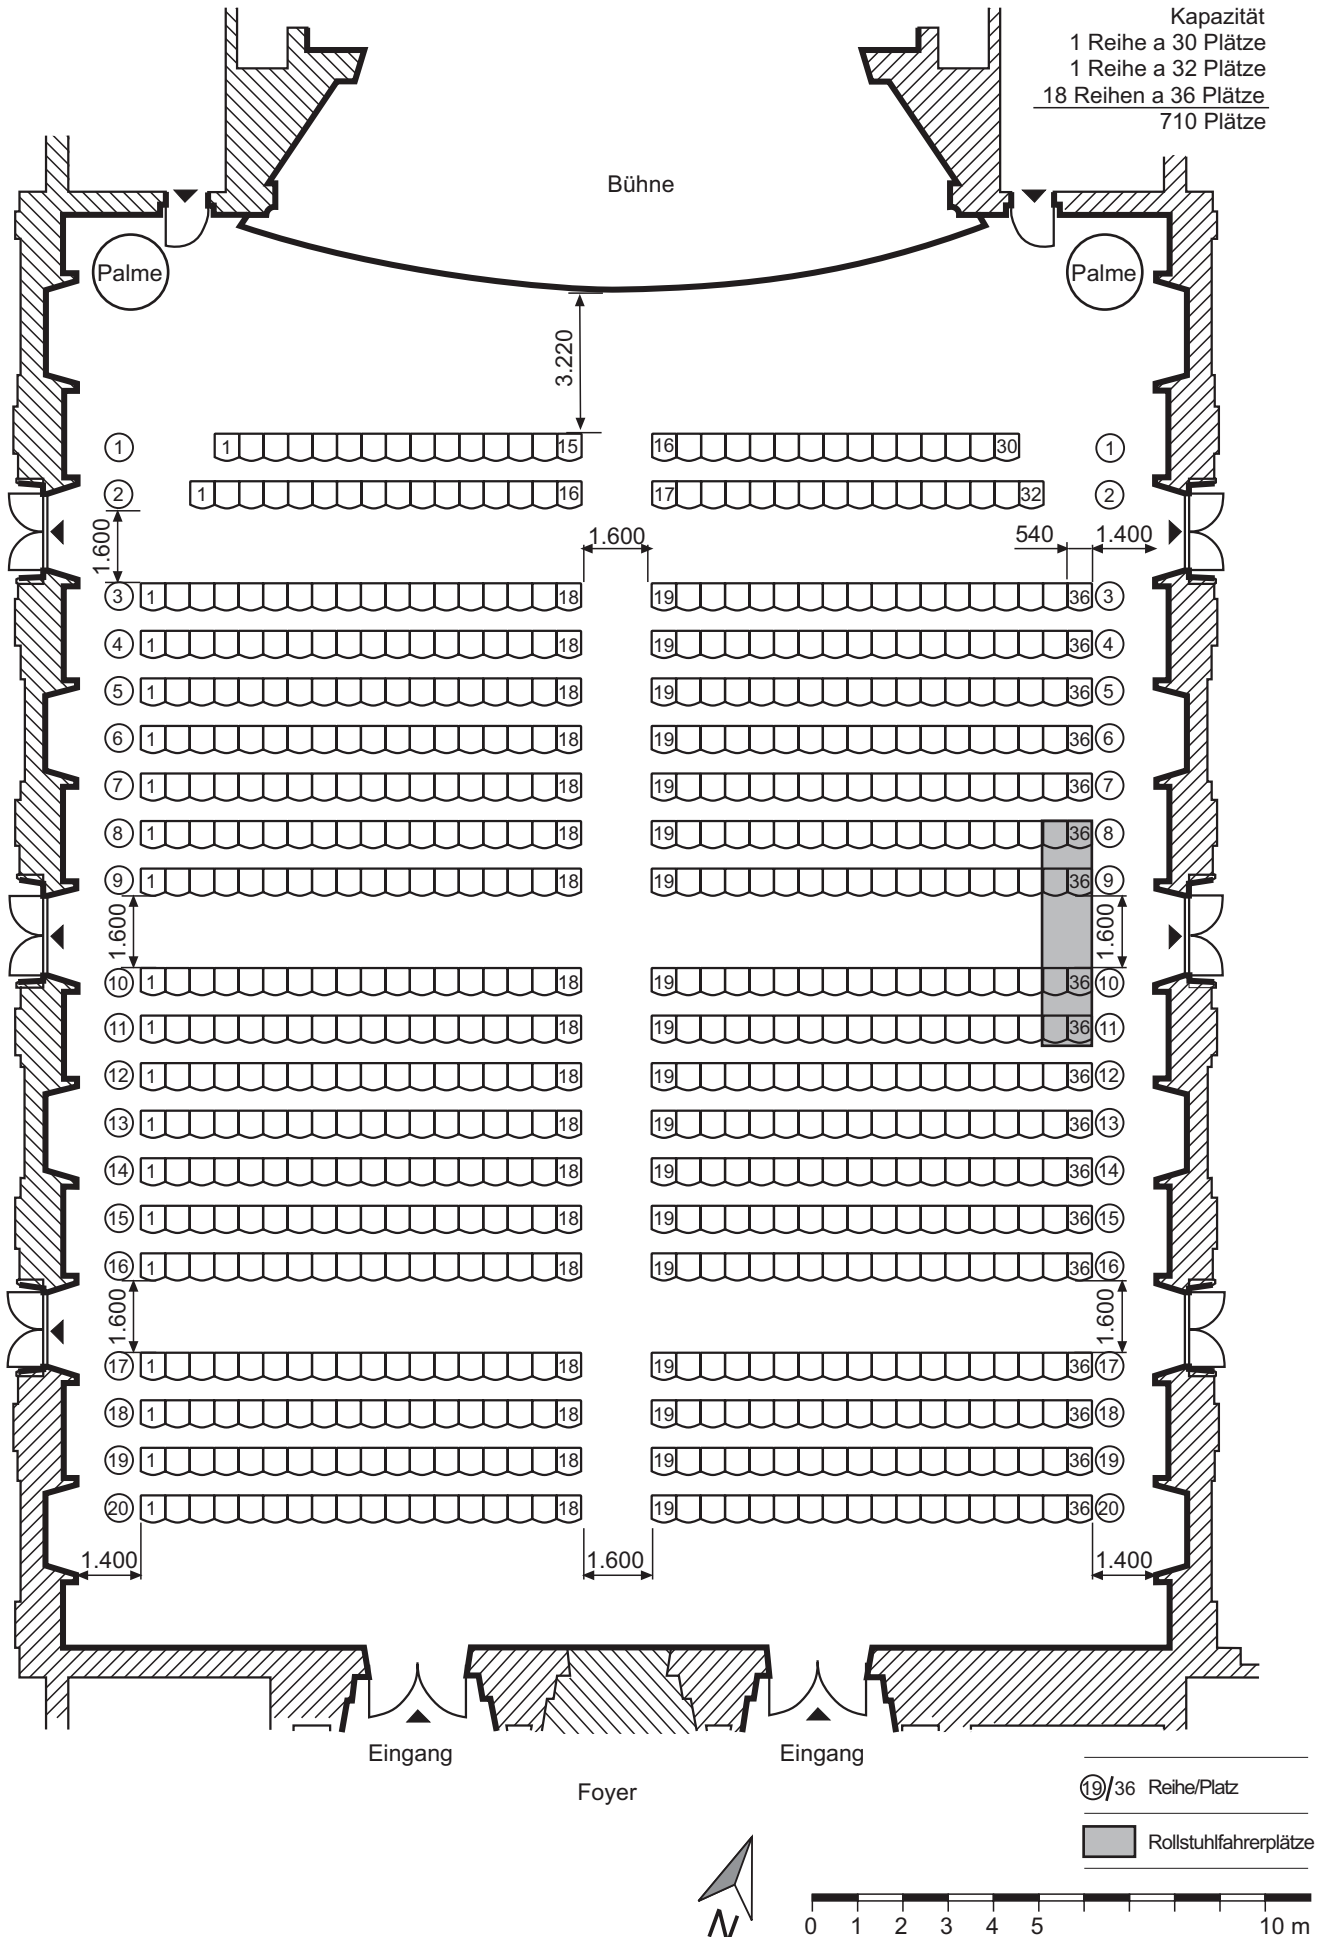

**Das AMO – Großer Saal, Bestuhlungsplan  
(Reihen)**

Kapazität  
 1 Reihe a 30 Plätze  
 1 Reihe a 32 Plätze  
 18 Reihen a 36 Plätze  
 710 Plätze

⑰/36 Reihe/Platz  
 Rollstuhlfahrerplätze