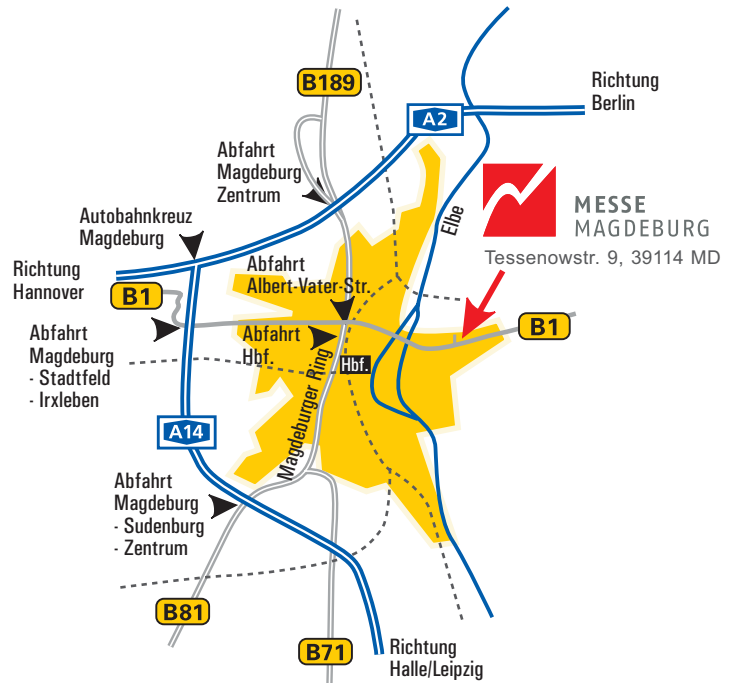

Ankunft mit öffentlichen Verkehrsmittel

Straßenbahn-Fahrpläne unter: www.mvb.net

- Straßenbahn
- Benutzen Sie die Straßenbahnen
- Straßenbahnlinie 5 (Messegelände) oder
- Straßenbahnlinie 6 (Herrenkrug)

Der Ausstieg ist an der Straßenbahnhaltestelle Messegelände/Elbauenpark. Auf der rechten Seite sind die Haupteingänge zum Elbauenpark sowie zur MESSE MAGDEBURG. (beide ca. 150 m Luftlinie)

- Bus

Für die Buslinie 51 aus Heyrothsberge kommend, ist die Haltestelle in der Jerichower Straße. Zu Fuß in nördliche Richtung über die Tessenowstraße und dem Parkplatz zum Haupteingang der MESSE MAGDEBURG (ca. 500 m Luftlinie).

Ankunft mit der Bahn

Deutsche Bahn unter: www.bahn.de

Straßenbahn-Fahrpläne unter: www.mvb.net

Bitte gehen Sie aus dem Hauptbahnhof (Ausgang Zentrum) kommend über den Bahnhofsvorplatz nach links zur Straßenbahnhaltestelle "Brandenburger Straße" in der Ernst-Reuter-Allee.

- Benutzen Sie die Straßenbahnen Richtung Osten ca. 3,5 km.
- Straßenbahnlinie 5 (Messegelände) oder
- Straßenbahnlinie 6 (Herrenkrug)

Der Ausstieg ist an der Straßenbahnhaltestelle Messegelände/Elbauenpark. Auf der rechten Seite sind die Haupteingänge zum Elbauenpark sowie zur MESSE MAGDEBURG (beide ca. 150 m Luftlinie).

Ankunft mit dem Flugzeug

Mit dem PKW vom Verkehrslandeplatz Magdeburg (im Süden der Stadt unmittelbar an der B71) über die B71 in Richtung Stadt/Zentrum auf den Magdeburger Ring bis Abfahrt "Zentrum Süd, Sudenburg, Buckau".

Von dieser Abfahrt geht der Weg ca. 3 km immer geradeaus (Am Fuchsberg - Erich-Weinert-Straße - Steubenallee - Schleinufer) bis zum Askanischen Platz. Hier nach rechts auf die B1 abbiegen (Richtung Osten), über die Elbbrücke fahren, immer weiter geradeaus über eine große Kreuzung (Jerichower Platz) in die Jerichower Straße. Nach ca. 500 m bitte links einordnen und abbiegen zur MESSE. An den öffentlichen Parkplätzen vorbeifahren und vor den Messehallen links in die Tessenowstraße einbiegen. Nach ca. 30 m ist an der linken Seite das Anlieferungstor 1 der MESSE MAGDEBURG. Während der gesamten Messelaufzeit ist das Anlieferungstor 1 mit einer Torwache besetzt.

- Wachdienst Tel. 0391 5934-305
  (von Abfahrt Magdeburger Ring ca. 4 km)
  Beachten Sie die Ausschilderung MESSE MAGDEBURG.