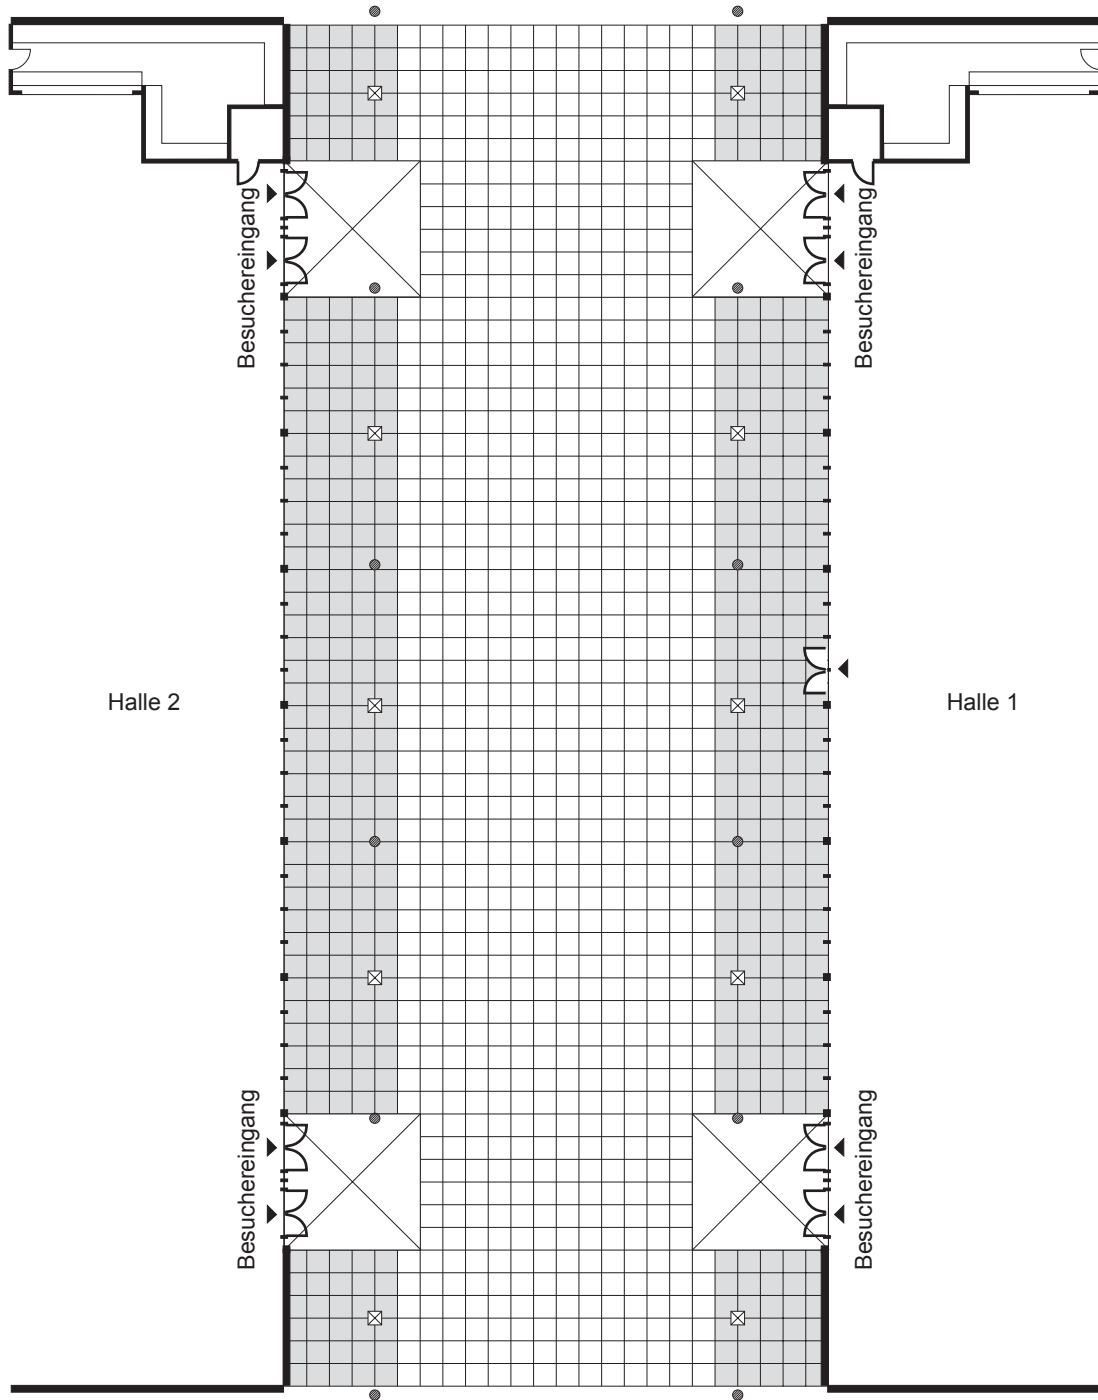

Die MESSE MAGDEBURG – überdachte Freifläche Grundriss mit Rastermaß

Hilfsraster: 1 m x 1 m

- Säule Ø 45
- ⊠ Elektrant (ebenerdig)
- Fluchtweg