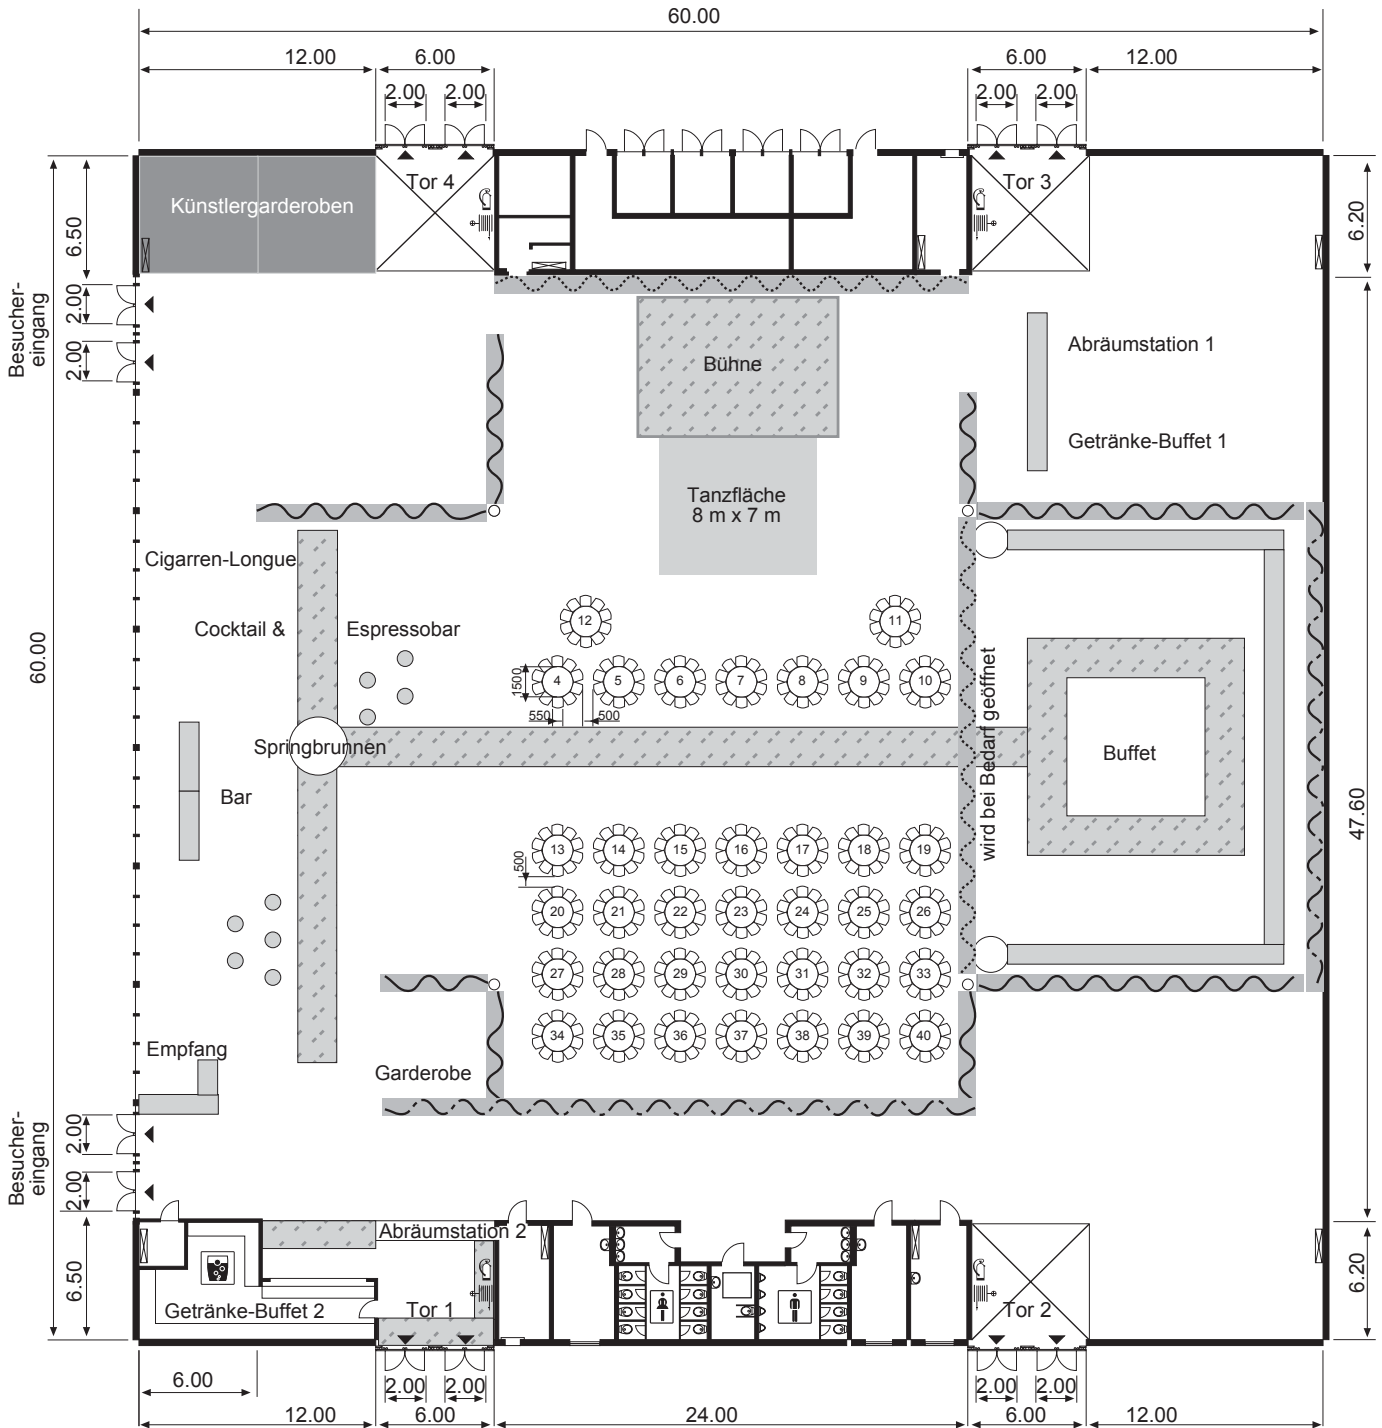

Muster

**Die MESSE MAGDEBURG – Halle 2, Bestuhlungsplan
(ABI Ball - Variante 3.5)**

Kapazität
37 Tische a 10 Plätze
Gesamt 370 Plätze

Der Bestuhlungsplan ist bei jeder Nutzung neu zu beantragen!

- Pfeiler
- festmontiertes Schienensystem für abnehmbare Vorhänge (blau) Höhe: 6 m
- Theaterprospekt zwei Hängungsmöglichkeiten Höhe: 6 m

- festmontierte Vorhänge
- Teppichboden

Notausgang 6,00 m x 6,00 m