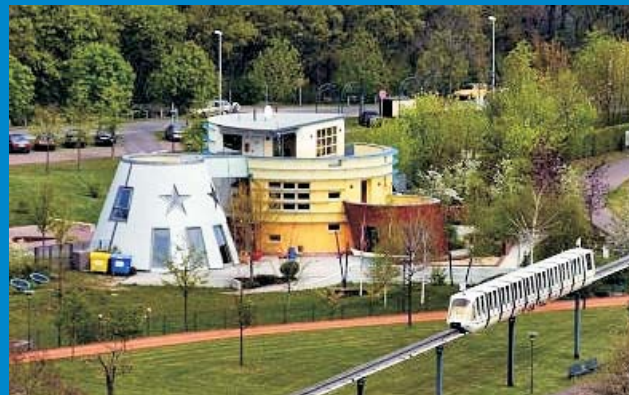

**Komm doch mal vorbei -
wir freuen uns auf Dich!**

Der Eintritt ist frei.

**Du findest uns am Nordeingang
Elbuenpark/Herrenkrugstraße.**

**Straßenbahnlinie 6
Haltestelle Hochschule Magdeburg**

**Im nördlichen Bereich des Kleinen Cracauer
Angers befindet sich das runde und
kunterbunte Spielhaus. Hier führen die
Kinder Regie: in einem großen, aufwendig
gestalteten Innen- und Außenbereich haben
Kinder von 0 bis 14 Jahre kostenfrei die
Möglichkeit, sich unter Anleitung nach
Herzenslust auszutoben. Aber auch
Erwachsene sind hier willkommen!**

**Das Spielhaus des Elbuenparks unterliegt
der wissenschaftlichen Begleitung durch den
Fachbereich Sozial- und Gesundheitswesen
der Hochschule Magdeburg-Stendal (FH).
Durch die Projektarbeit der Studenten
werden ständig neue und spannende
Angebote bereitgehalten, die von den
Kindern mit Begeisterung angenommen
werden.**