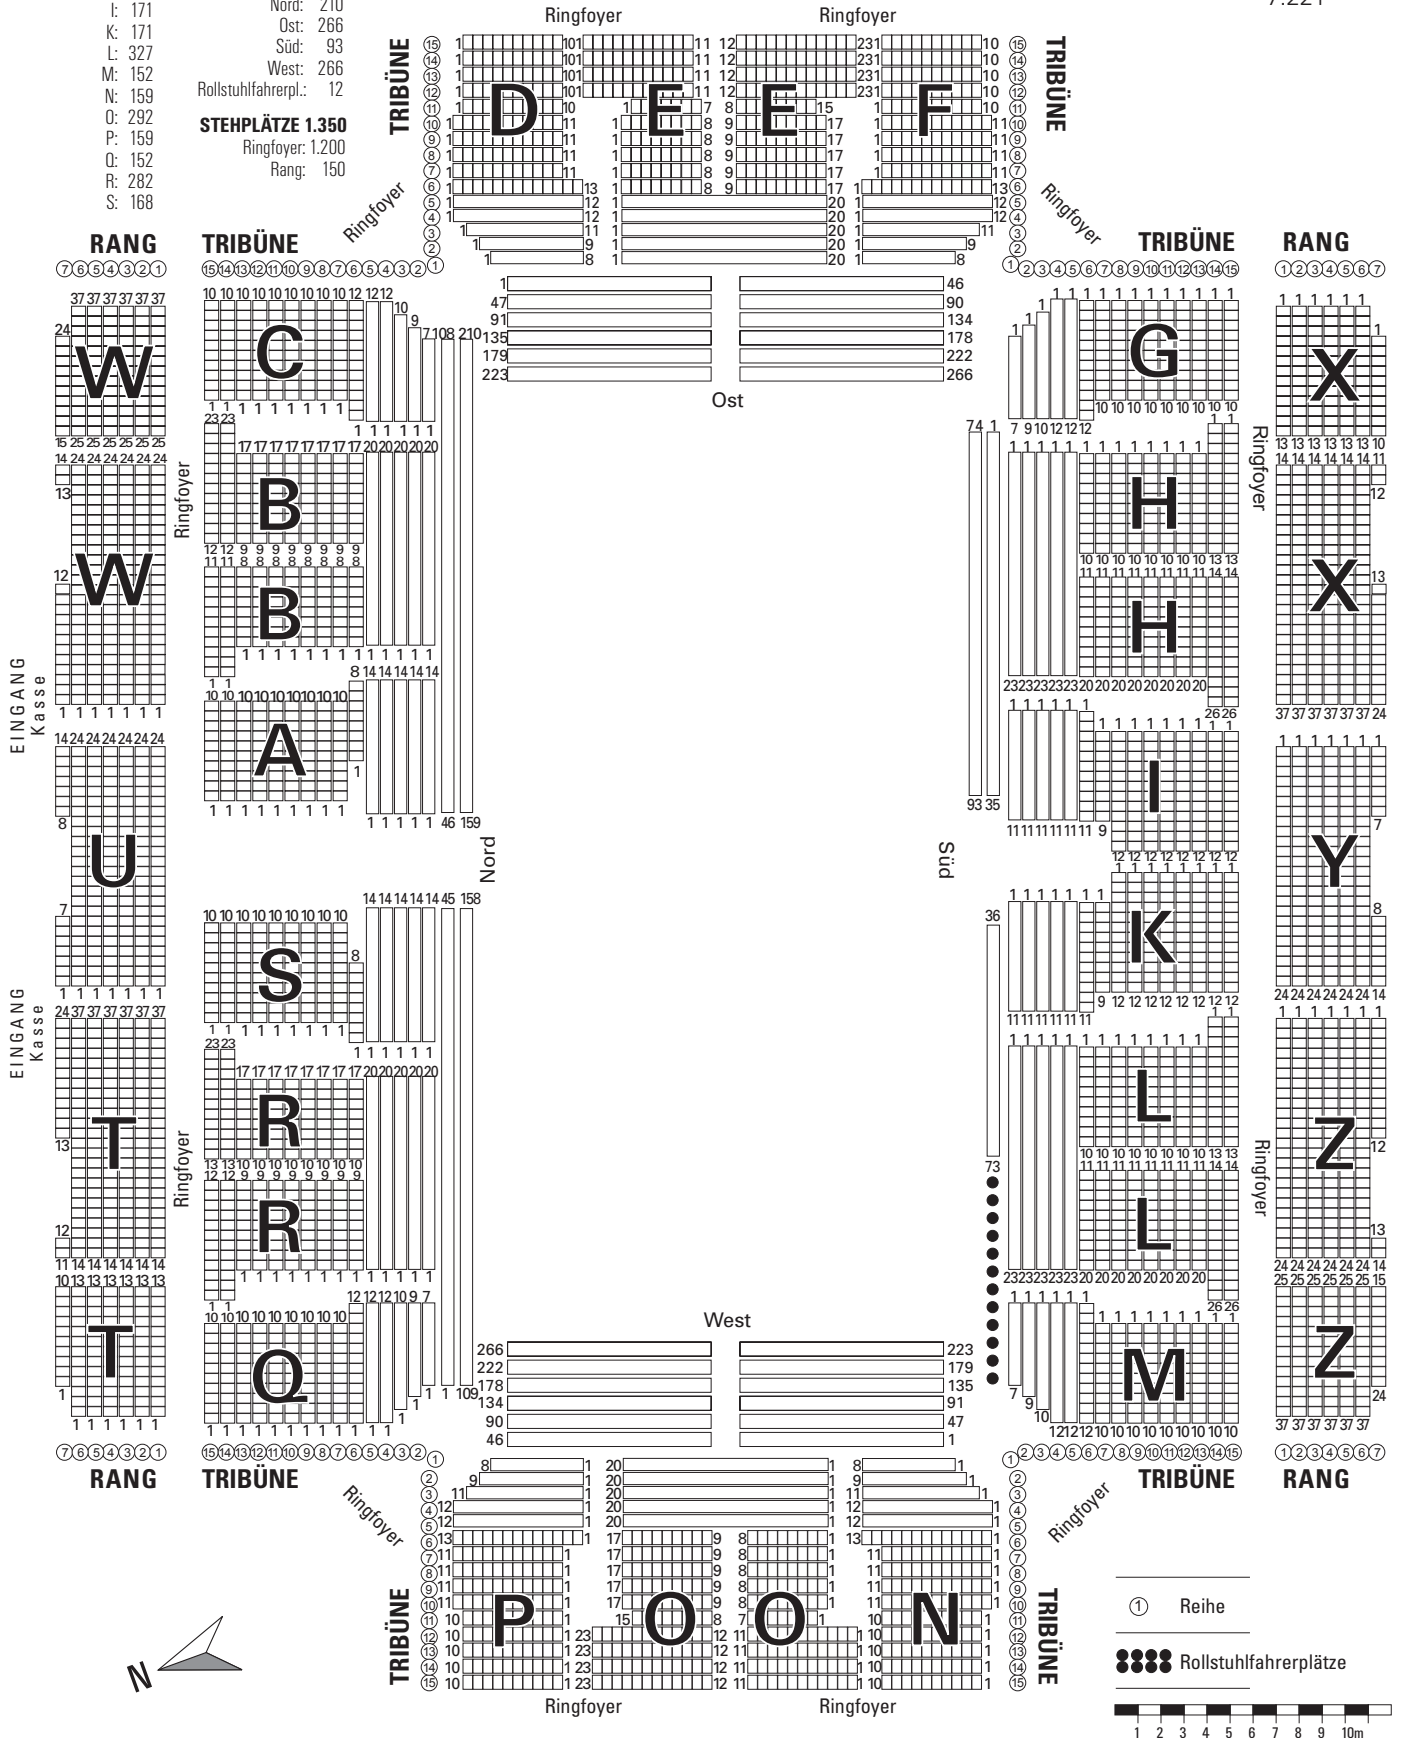

GETEC-Arena – Bestuhlungsplan (Handball)

Kapazität
Sitzplätze: 5.871
Stehplätze: 1.350
7.221

TRIBÜNE 3.724

- A: 168
- B: 282
- C: 152
- D: 159
- E: 292
- F: 159
- G: 152
- H: 327
- I: 171
- K: 171
- L: 327
- M: 152
- N: 159
- O: 292
- P: 159
- Q: 152
- R: 282
- S: 168

RANG 1.300

- T: 246
- U: 158
- W: 246
- X: 246
- Y: 158
- Z: 246

SAALPARKETT 847

- Nord: 210
- Ost: 266
- Süd: 93
- West: 266
- Rollstuhlfahrerpl.: 12

STEHPLÄTZE 1.350

- Ringfoyer: 1.200
- Rang: 150

① Reihe

●●●● Rollstuhlfahrerplätze

1 2 3 4 5 6 7 8 9 10m