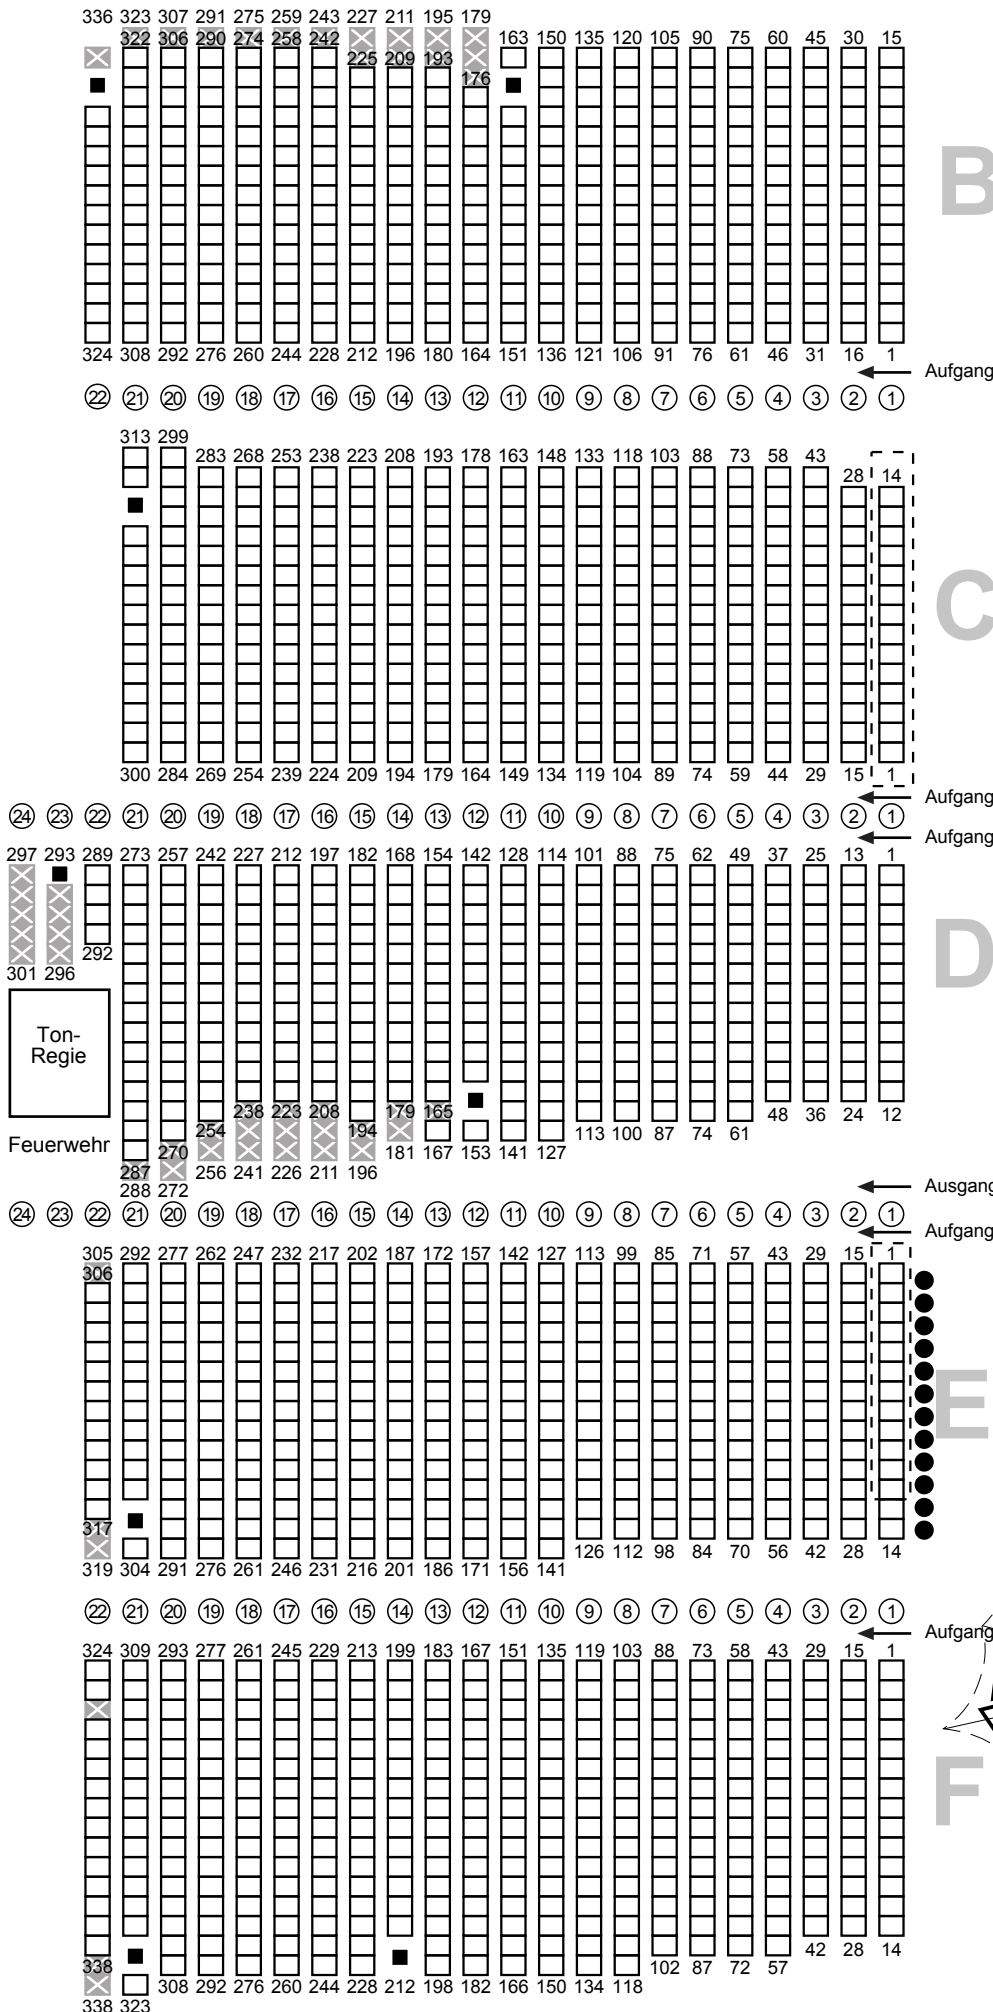

Die Seebühne Bestuhlungsplan

Kapazität

Brutto: 1.609 Plätze
 generell gesperrt: 49 Plätze
 Technik 14 Plätze
 (können bei Bedarf freigeschaltet werden)
 Netto: 1.546 Plätze
 zzgl. Rollstuhlfahrer: 12 Plätze

	Brutto	Netto
Block B:	336 Plätze	321 Plätze
Block C:	313 Plätze	299 Plätze
		zzgl. 14 Technikplätze
Block D:	301 Plätze	273 Plätze
Block E:	319 Plätze	316 Plätze
		zzgl. 12 Rollstuhlfahrerplätze
Block F:	340 Plätze	337 Plätze
Gesamt:	1.609 Plätze	1.546 Plätze

Bühne

- Pfeiler
- sichtbehinderte Plätze
- Reihe
- 12 Platz
- Rollstuhlfahrerplätze
- Begleiter Rollstuhlfahrer
- Technikplätze